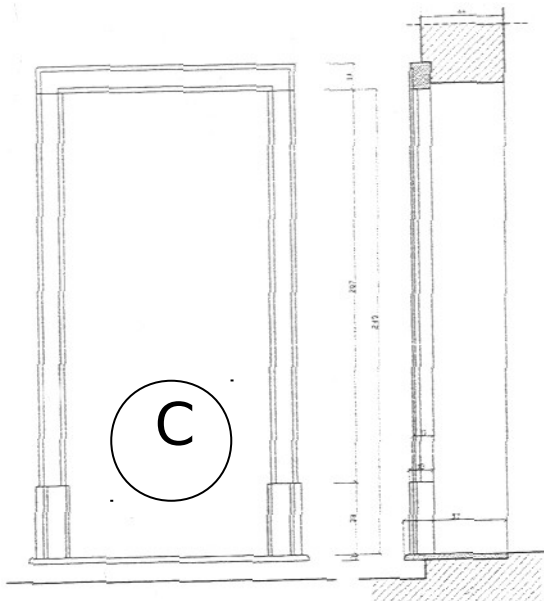

TEL. 0444 639041 - 0444 639341
FAX 0444 639960 - 0444 639941

PIETRA BIANCA -CAVE PROPRIE
MARMÌ COLORATI
ARCHITETTURA IN GENERE
INTERNI ED ESTERNI

P-F PORTE FINESTRE

nuovo stabilimento: via del progresso 16 - 36020 CASTEGNERO (vicenza) italy