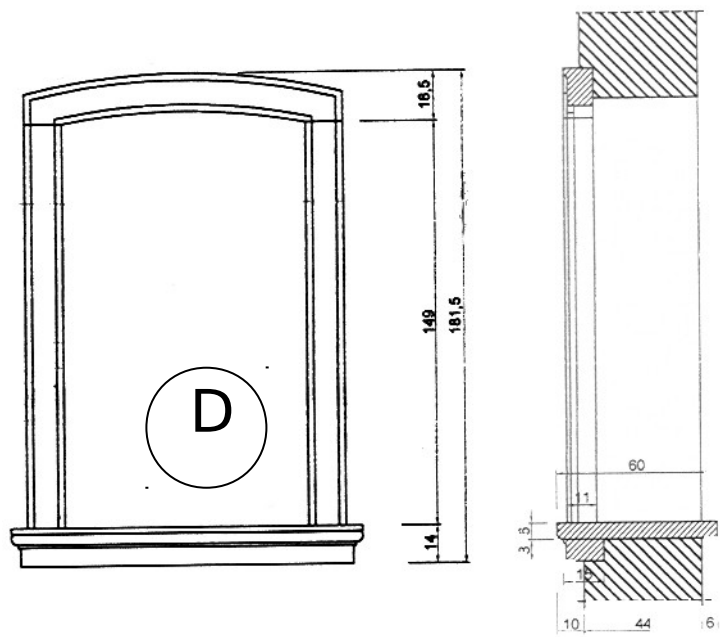

TEL. 0444 639041 - 0444 639341
FAX 0444 639960 - 0444 639941

PIETRA BIANCA -CAVE PROPRIE
MARMÌ COLORATI
ARCHITETTURA IN GENERE
INTERNI ED ESTERNI

P-F PORTE FINESTRE

nuovo stabilimento: via del progresso 16 - 36020 CASTEGNERO (vicenza) italy